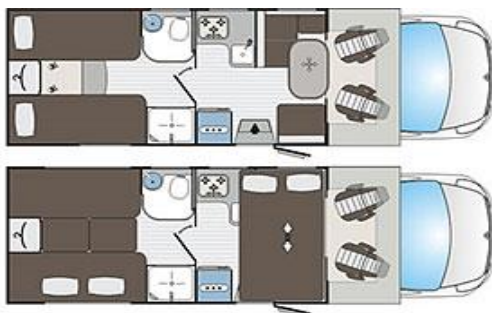

- Gesamtlänge: 747 cm
- Breite: 230 cm
- Höhe: 302 cm
- Masse in fahrbereitem Zustand: 2.940 kg
- Techn. zugelassene Gesamtmasse: 3.500 kg
- Sitzplätze: 5 (alle mit Gurt)
- Schlafplätze: 4

Informationen zur Golf Edition: